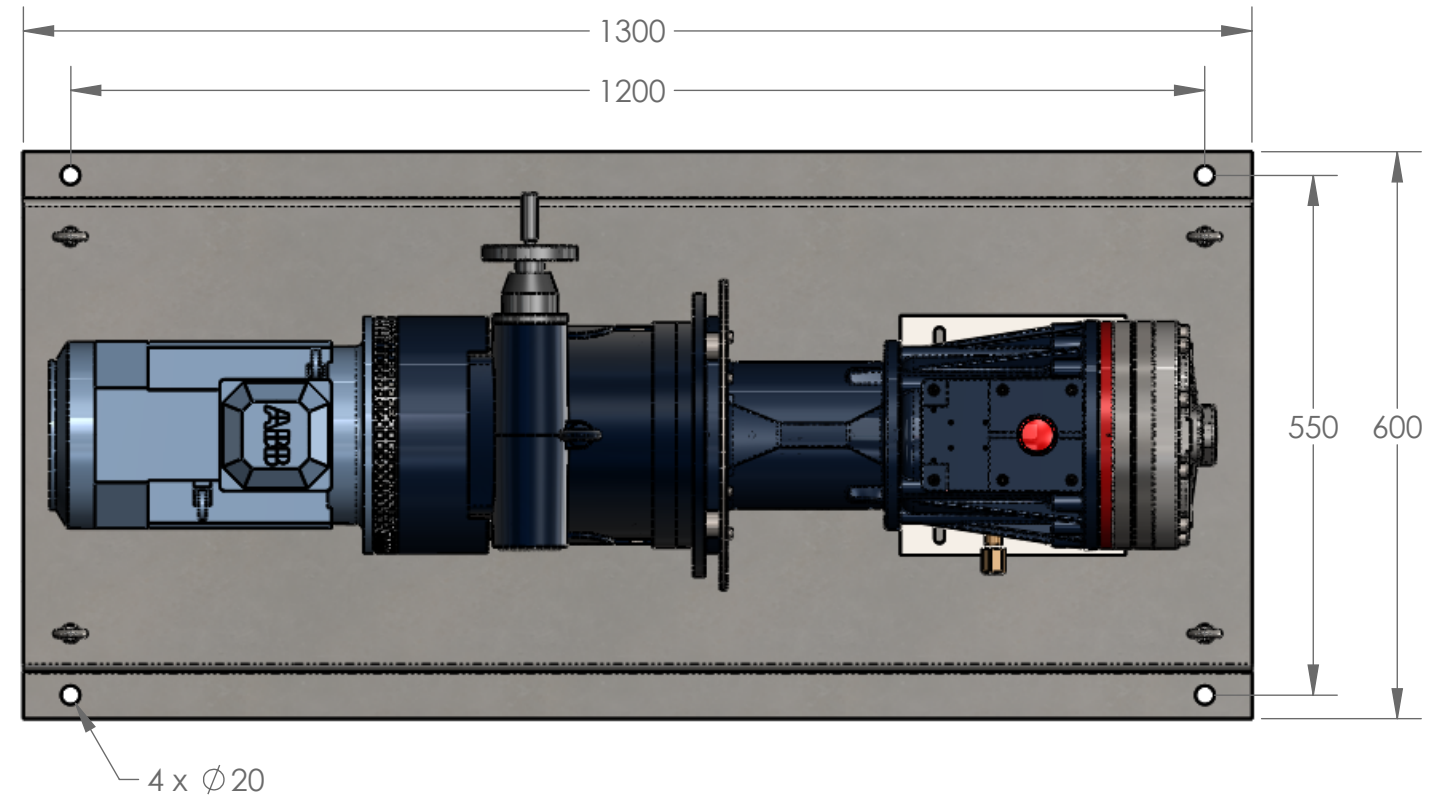

G25-M4L

Unit Weight = 196 Kg