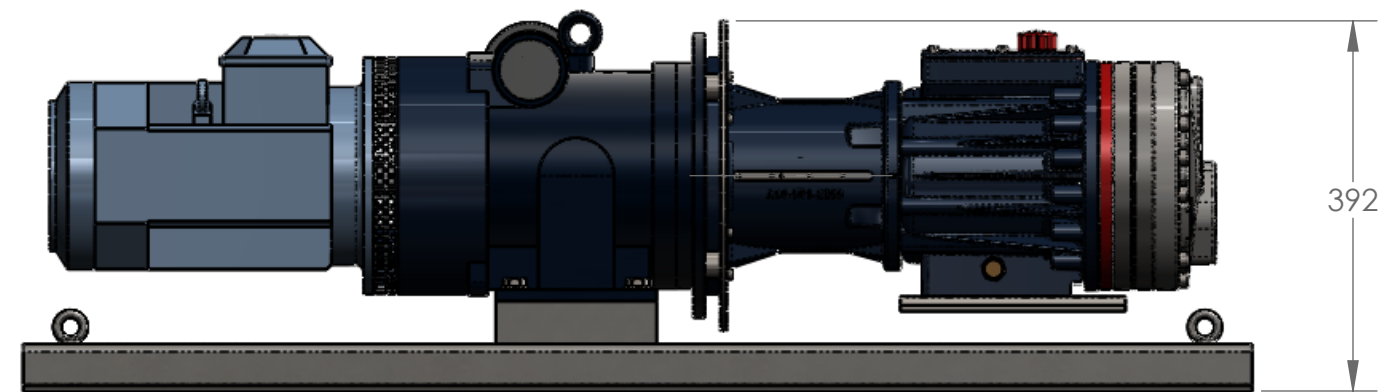

G25-M4L

Unit Weight = 196 Kg