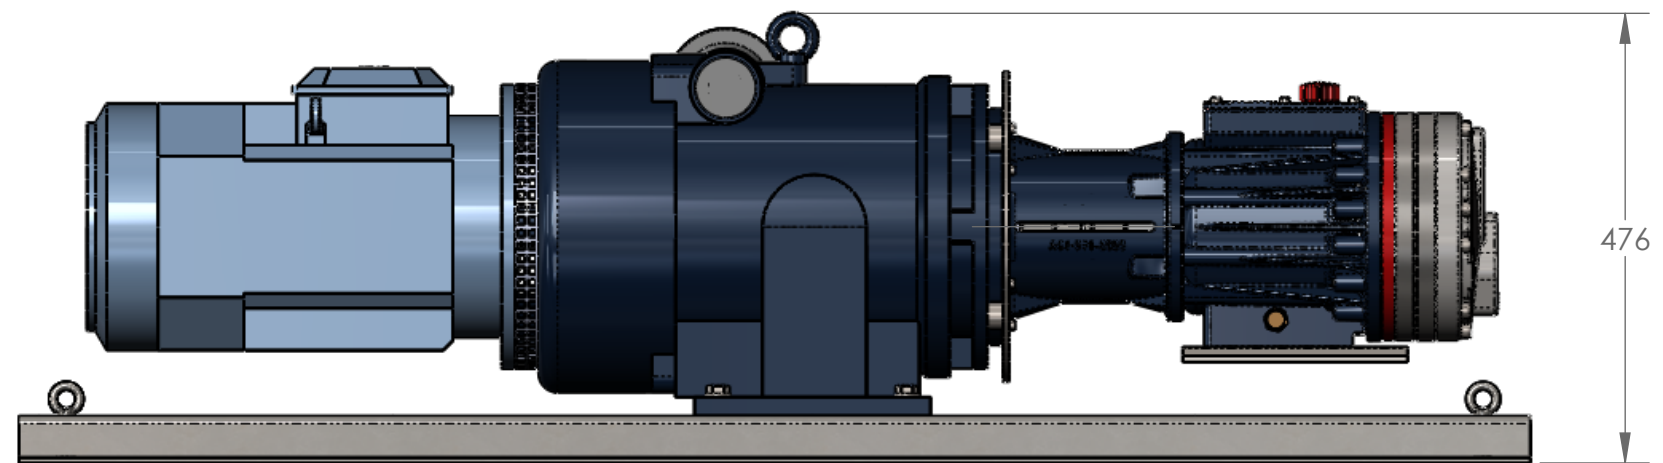

G25-M4M

Unit Weight = 305 Kg