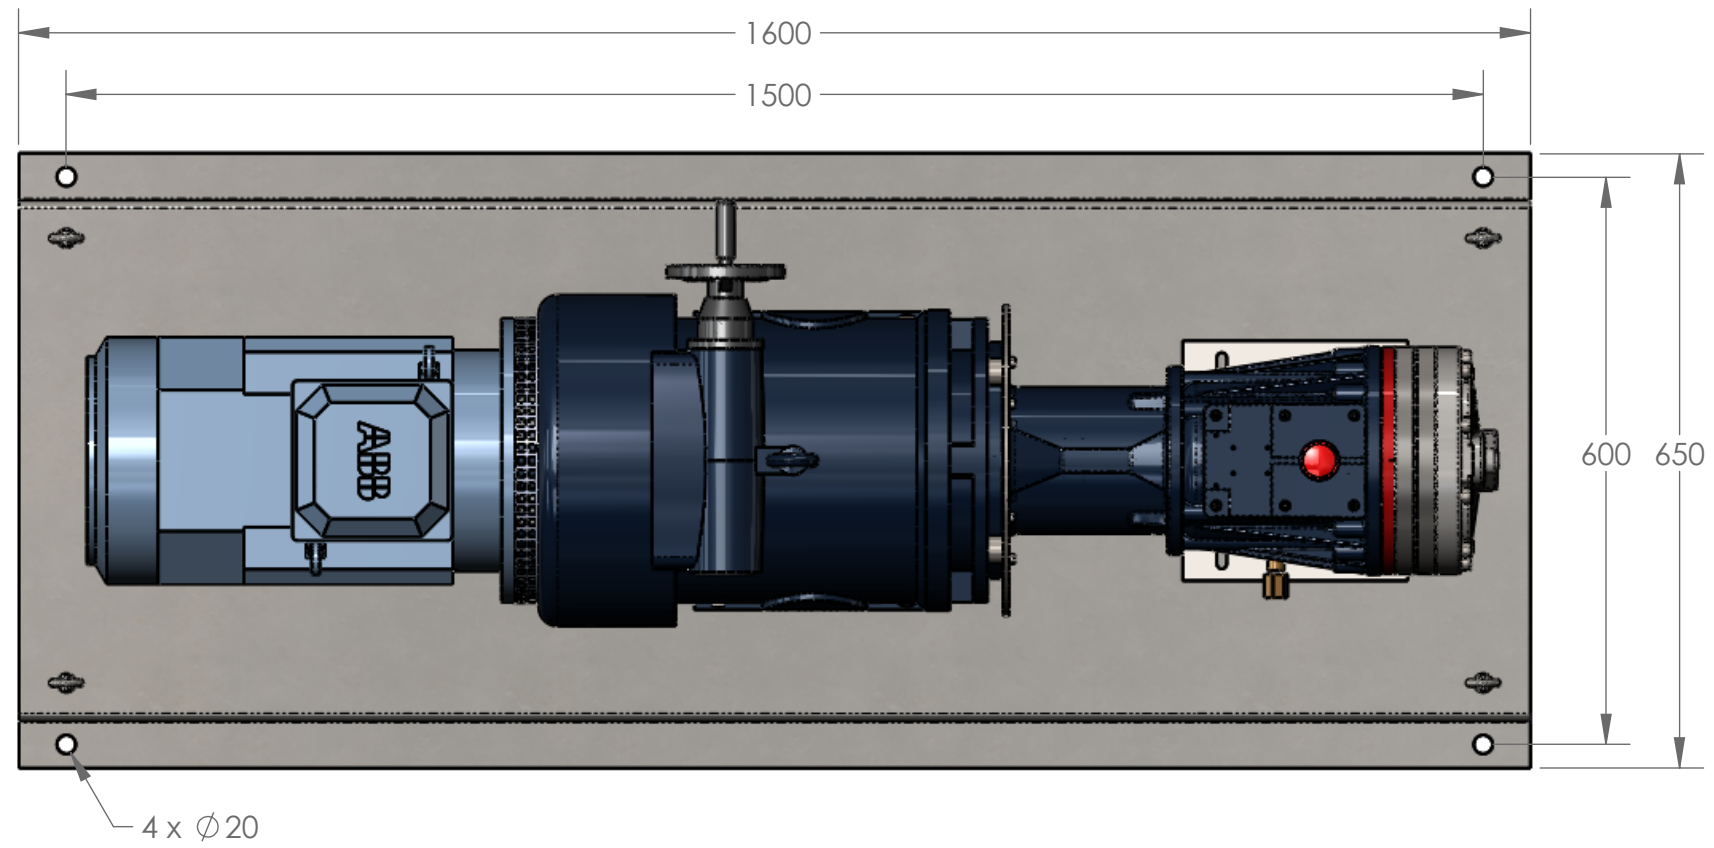

G25-M4M

Unit Weight = 305 Kg